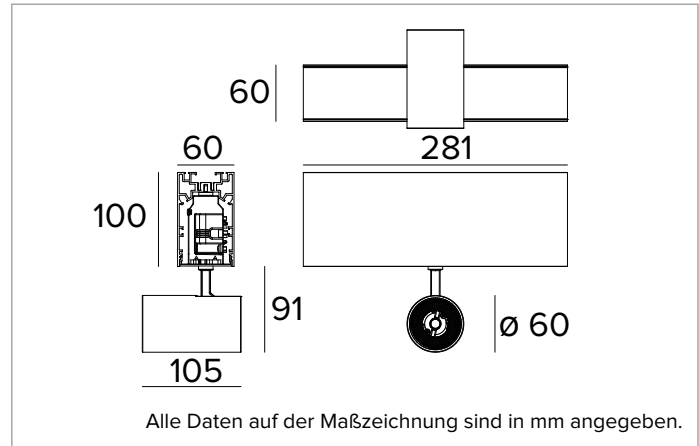

# 1T7312DA | LOGICO System - Decken/Pendelleuchte - Strahlermodul

Lineares Modul mit professionellen ausrichtbaren LED-Strahlern für die Installation als Decken- oder Hängeleuchte

		3000K	H(m)	D(m)	E <sub>max</sub> (lx)	
		Ra90			31°	
		Fixture Power	15W	1	0.56	4469
		Source Flux	1817lm	2	1.12	1117
		Fixture Flux	1405lm	3	1.67	497
		Efficacy	92lm/W	4	2.23	279
TS813	I <sub>max</sub> =2460cd/klm	I <sub>max</sub>	4469cd	5	2.79	179

**Farbe und Oberfläche:** Tiefschwarz

**Abmessungen:** L=281mm

**Gewicht:** 1,6Kg

**Version:** 1xLABEL 6

**Schutzart:** IP20